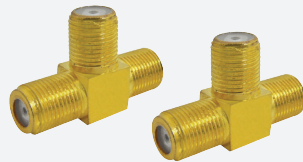

E40021
RG59

E40022
RG6

Conectores de Presión para Cable Coaxial Press-on Coaxial Cable "F" Connectors

- ✓ Dorado
- ✓ Conectores tipo "F" de 75 ohm con tapa de contacto
- ✓ Proveen de conectores estándar tipo "F" a cables coaxiales RG59
- ✓ Compatible con todas las marcas

- ✓ Brass plated
- ✓ 75 ohm "F" type plugs with attached ferule
- ✓ Provides standard video "F" connection to RG59 coaxial cables
- ✓ Compatible with all brands

E40023
RG59

E40024
RG6

Conectores "F" en "T" Three Female "F" Connectors

- ✓ Tres conectores hembra tipo "F" de 75 ohm
- ✓ Permite la extensión de cables de videos equipados con conectores tipo "F"
- ✓ Contiene: 2 piezas

- ✓ Three 75 ohm "F" type female connectors
- ✓ Provides extension of video cables equipped with "F" type plugs
- ✓ Contents: 2 pieces

E40007

Separador de Señal 2 Vías 2-way Signal Splitter

- ✓ Permite la instalación de dos TVs o videocaseteras de una sola antena fuente
- ✓ Caja metálica con hoyos para tornillos permiten una instalación fija
- ✓ Contiene: 1 pieza